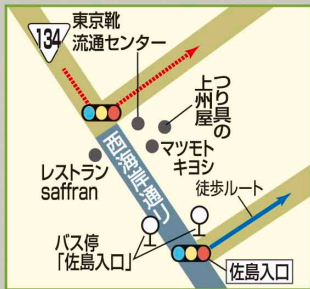

# やすらぎの里 南葉山霊園

釜利谷JCT方面

横浜横須賀道路

太田和街道入口

**注 必ず一時停止**

衣笠城址前

衣笠インター入口

佐原I.C.方面

**衣笠I.C.**

山科台入口

**注 必ず一時停止**

自衛隊施設

太田和つじの丘  
相武幼稚園

八百屋CAFFEヤサイクル

**注 必ず一時停止**

運動公園

三浦縦貫道路  
三崎街道

通研入口

← 逗子

すき家

関口牧場

マツモトキヨシ

佐島入口

大楠高校入口

荻野小

横須賀市民病院

ネットヨタ

一騎塚

林交差点

小田和湾

陸上自衛隊  
武山駐屯地

三崎