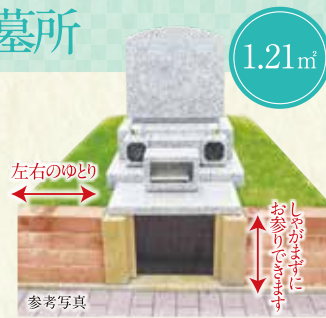

参考写真

オープンテラス墓所 1.21㎡

芝生のゆどり空間、緑とレンガに彩られた完成セット墓所

すべて含んだ 総額

122.87万円(税込)

※彫刻料別途。年間管理料は別途14,850円(税込)となります。
※セット価格は10万円割引キャンペーン適用の場合。

左右のゆどり

お参りに
お参りに
お参りに
お参りに

永代使用料 墓石 工事代 まで全て含んでこの価格! セット墓所以外にも選べる区画タイプなど多数あります。

特別

キャンペーン!!

※1申込者につき1枚とさせていただきます。
※見本墓石セットは対象外です。

0.8㎡区画まで ご契約の方にもれなく

墓石 **5**万円(税込)
割引

1.0㎡区画以上 ご契約の方にもれなく

墓石 **10**万円(税込)
割引