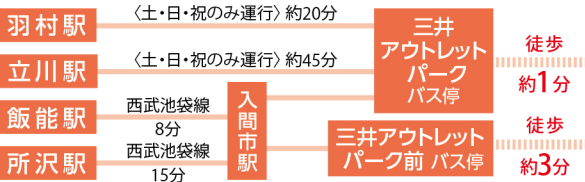

交通のご案内

西武池袋線「入間市駅」南口2番乗り場より
ご乗車ください。バス停[三井アウトレット
パーク前]又は、[三井アウトレットパーク]下車。

風の森聖地

サンクガールデン
メモリアル16