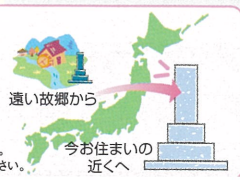

タクシー代無料

墓地ご見学の方で、電車でお越しの場合は、JR「鴨宮駅」・「小田原駅」・JR御殿場線「下曾我駅」よりタクシーをご利用ください。料金は領収書と引きかえて係員がお支払いいたします。