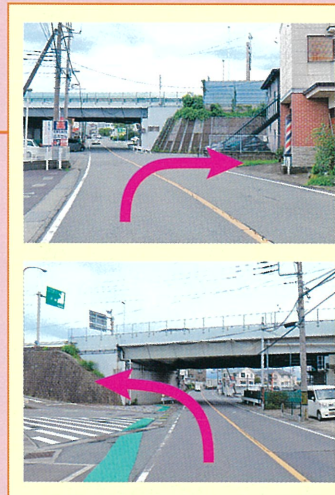

鴨宮駅から徒歩20分

愛するペットも 同じお墓で眠る。

共に過ごして来たペットは大切な家族の一員です。当霊園では愛するペットも一緒に入ることができます。

一緒に暮らした...

充実した施設と 万全の管理体制

エレベーター付2階建ての管理棟

2階 休憩所

管理棟には常駐の管理人がおりますので、いつでも参りに来られても安心です。

- 宗教不問
- 近代的管理棟
- 万全なサポート
- 全区画永代供養付
- 大型駐車場完備
- バリアフリー

石神信号方面より
小田原厚木道路を
くぐる手前で右折

矢作信号方面より
小田原厚木道路を
くぐってすぐ左折

MAPCODE® 57410899*75

マップコード対応のカーナビに入力してください。
※「マップコード」および「MAPCODE」は(株)デンソーの登録商標です。

「小田原駅」東口からバス便多数!