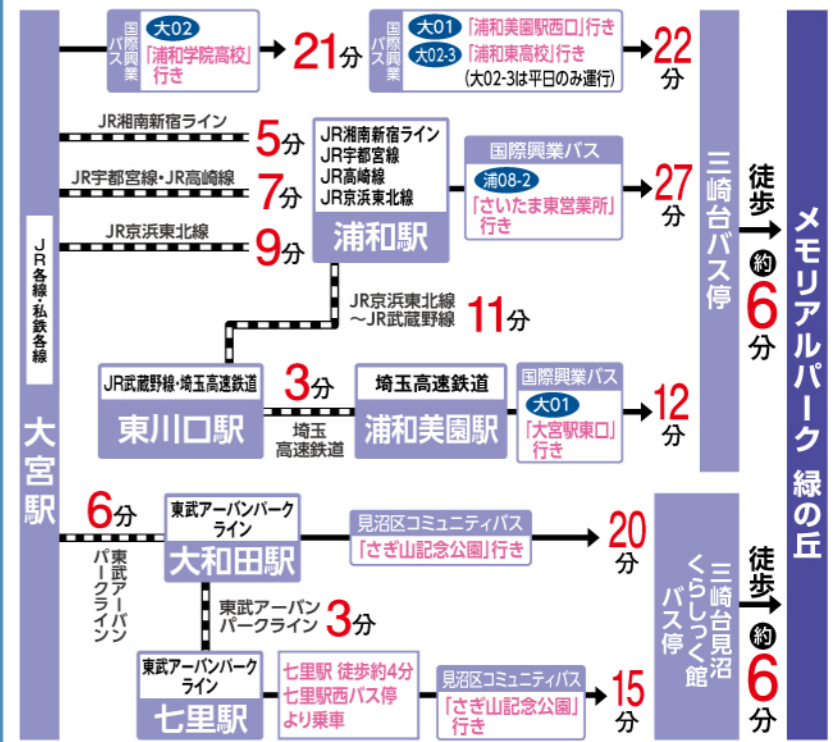

最愛のペットもいっしょに
眠れる区画もございます!

当霊園では家族の一員である愛するペットといっしょに眠れるお墓をご用意しています。

現地案内会 好評開催中!

開催
期間

本日より ▶ 7/3 (金)

◎受付時間 9:00~17:00

◎雨天実施 ◎ご予約不要

お気軽に
お立ち寄りください。

裏面の案内図をご参照のうえ、お越しく下さい。
ご来園の際はお手数ですがこのチラシをお持ちください。

広域案内図 ★案内看板有り

拡大案内図 ★案内看板有り

●電車・バスをご利用の方 ※所要時間は交通状況により異なります

●車をご利用の方

安全で快適にお過ごしいただける充実の施設を完備。

「改葬（お墓の引越し）」もお申込みになれます!

実家のお墓が遠方でなかなかお参りに行けず改葬をお考えの方、
経験豊富なスタッフが
お手伝いします!!

当霊園では「生前墓」をおすすめしています

生前にお墓を立てることは「寿陵」と呼ばれ縁起の良いこととされています。
生前墓なら相続税がかかりません!!

■永代使用料・年間管理料		
面積	永代使用料	年間管理料
前ゆとり区画【緑地付き】		
0.60㎡	完(売)御(礼)	6,840円
四方ゆとり区画【緑地付き】		
1.00㎡	410,000円より	8,160円
1.20㎡	492,000円より	9,960円
1.44㎡	590,400円より	11,160円
ペット共葬区画【緑地付き】		
1.44㎡	590,400円より	11,160円
三方ゆとり区画【緑地付き】		
1.68㎡	688,800円より	13,560円
テラス墓所「グレイス」		
永代使用料	年間管理料	
252,400円より	6,840円	

※上記区画は限りがございます ※完売の際はご容赦ください

Googleマップのナビをご利用いただけます。

タクシー代お支払いサービス

当霊園を初めてご見学の際、このチラシをお持ちのうえ、アンケートにご記入いただければ、現地係員が領収書と引き換えに、**最大2,000円まで**のタクシー代をお支払いいたします。

お問い合わせ資料請求は **メモリアルパーク緑の丘** ☎ **0120-594-941**
さいたま市見沼区片柳1-1286-2