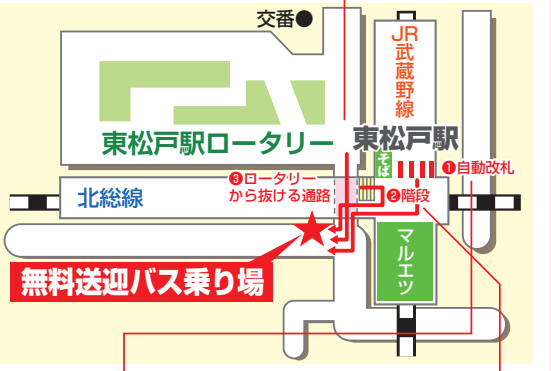

家族同然の  
ペットと共に... 家族共葬墓

当園はペット霊園ではありません。詳しくは現地係員にお尋ね下さい。

近隣霊園初  
安心の継承プラン

継承者がいなくなっても安心

※内容の詳細は裏面をご覧ください。

現地へご見学の際は必ずこのチラシをご持参ください。

広域地図

JR武蔵野線・北総線

# 「東松戸駅」より 無料送迎車運行中

利用者様の増加に対応し23人乗りマイクロバスでの送迎を開始致しました

電車	JR武蔵野線・北総線 東松戸駅	無料送迎車運行中	約5分
お車	松戸隧道 原木I・C		約15分
路線バス	京成バス 市川大野駅 京成バス 大町駅 京成バス 本八幡駅	大町駅行 本八幡駅行 柏井車庫行(本33) 大町駅行	下大町バス停 徒歩 約5分

サニーパーク松戸  
サニープレイス松戸

詳細地図

## 無料送迎バス乗り場が 変更になりました

墓地新規ご見学の方、お参りの方も、JR武蔵野線・北総線の東松戸駅よりお一人様でもお気軽にご利用頂けます。

	9	10	11	12	13	14	15
武蔵野線・北総線東松戸駅発	00	00	00	00	00	00	00
サニー松戸発	45	45	45	45	45	45	45

★送迎車の運行日:土・日・祭日及び春・秋のお彼岸期間中のみ運行。  
★年末年始、お盆期間は運行いたしません。  
★天候などの都合で、運行時間が変更になる場合がございますのでご了承ください。