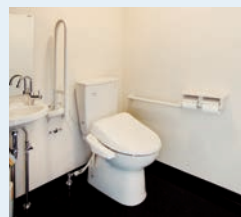

管理棟

多目的室

お参りの際にご利用いただける休憩所

駐車が苦手な方でも止めやすい広々とした駐車場をはじめ、すみずみまで思いやり設計です。

駐車場

水場

エレベーター完備 車いすもご用意しております

バリアフリートイレ