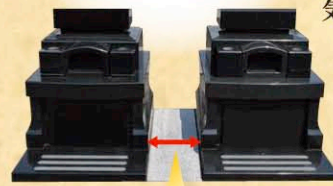

隣接したお墓と間隔が空いているために圧迫感が少なく、お参りする空間を広くとることができます。ゆったりとした気持ちでお参りできます。

隣との間隔が広めの30cm

参考画像

—高級型—

M10黒系

永代使用料
墓石
工事代

通常価格

~~194,280円(税込)~~